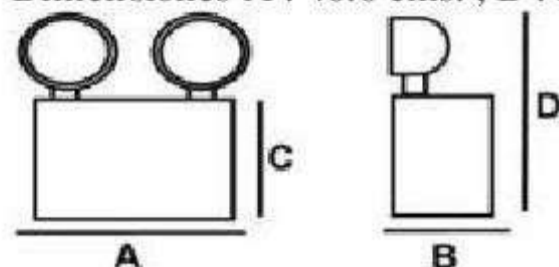

2 Focos: 3 hrs. , 1 Foco: 6. hrs.

Consumo

15W

Indicadores

Led Verde : Indicador de Carga

Led Rojo : Indica Equipo Energizado con 220v.

Botón de Prueba

Proyección

Cubre 200 mts² Aprox. de Iluminación

Dimensiones A : 40.0 cms. ; B : 24.0 cms. ; C : 24.5 cms. ; D : 46.0 cms.

Control de Focos

Independientes para cada foco

Gabinete

Metálico de 1.35mm. Con Pintura Electroestática