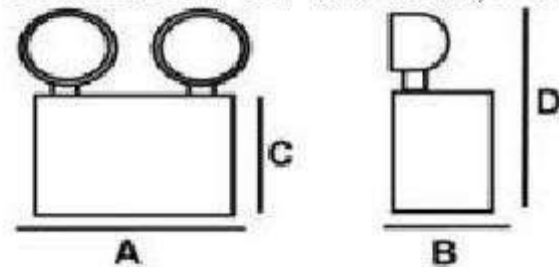

2 Focos: 3 hrs. , 1 Foco: 6. hrs.

Consumo

15W

Indicadores

Led Verde : Indicador de Carga

Led Rojo : Indica Equipo Energizado con 220v.

Botón de Prueba

Proyección

Cubre 200 mts² Aprox. de Iluminación

Dimensiones A : 40.0 cms. ; B : 24.0 cms. ; C : 24.5 cms. ; D : 46.0 cms.

Control de Focos

Independientes para cada foco

Gabinete

Metálico de 1.35mm. Con Pintura Electroestática