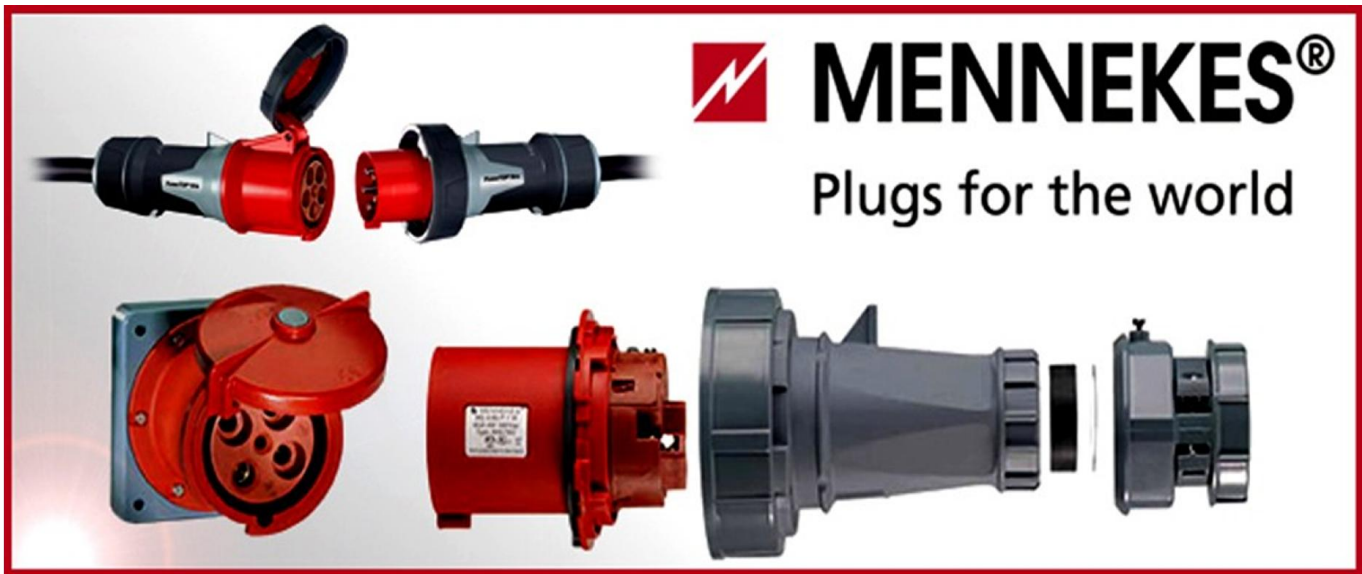

ENCHUFES INDUSTRIALES

HEMBRA - MACHO

IP44 - IP67
3 A 5 POLOS
16 A 125 AMPERIOS
110 A 500 VOLT